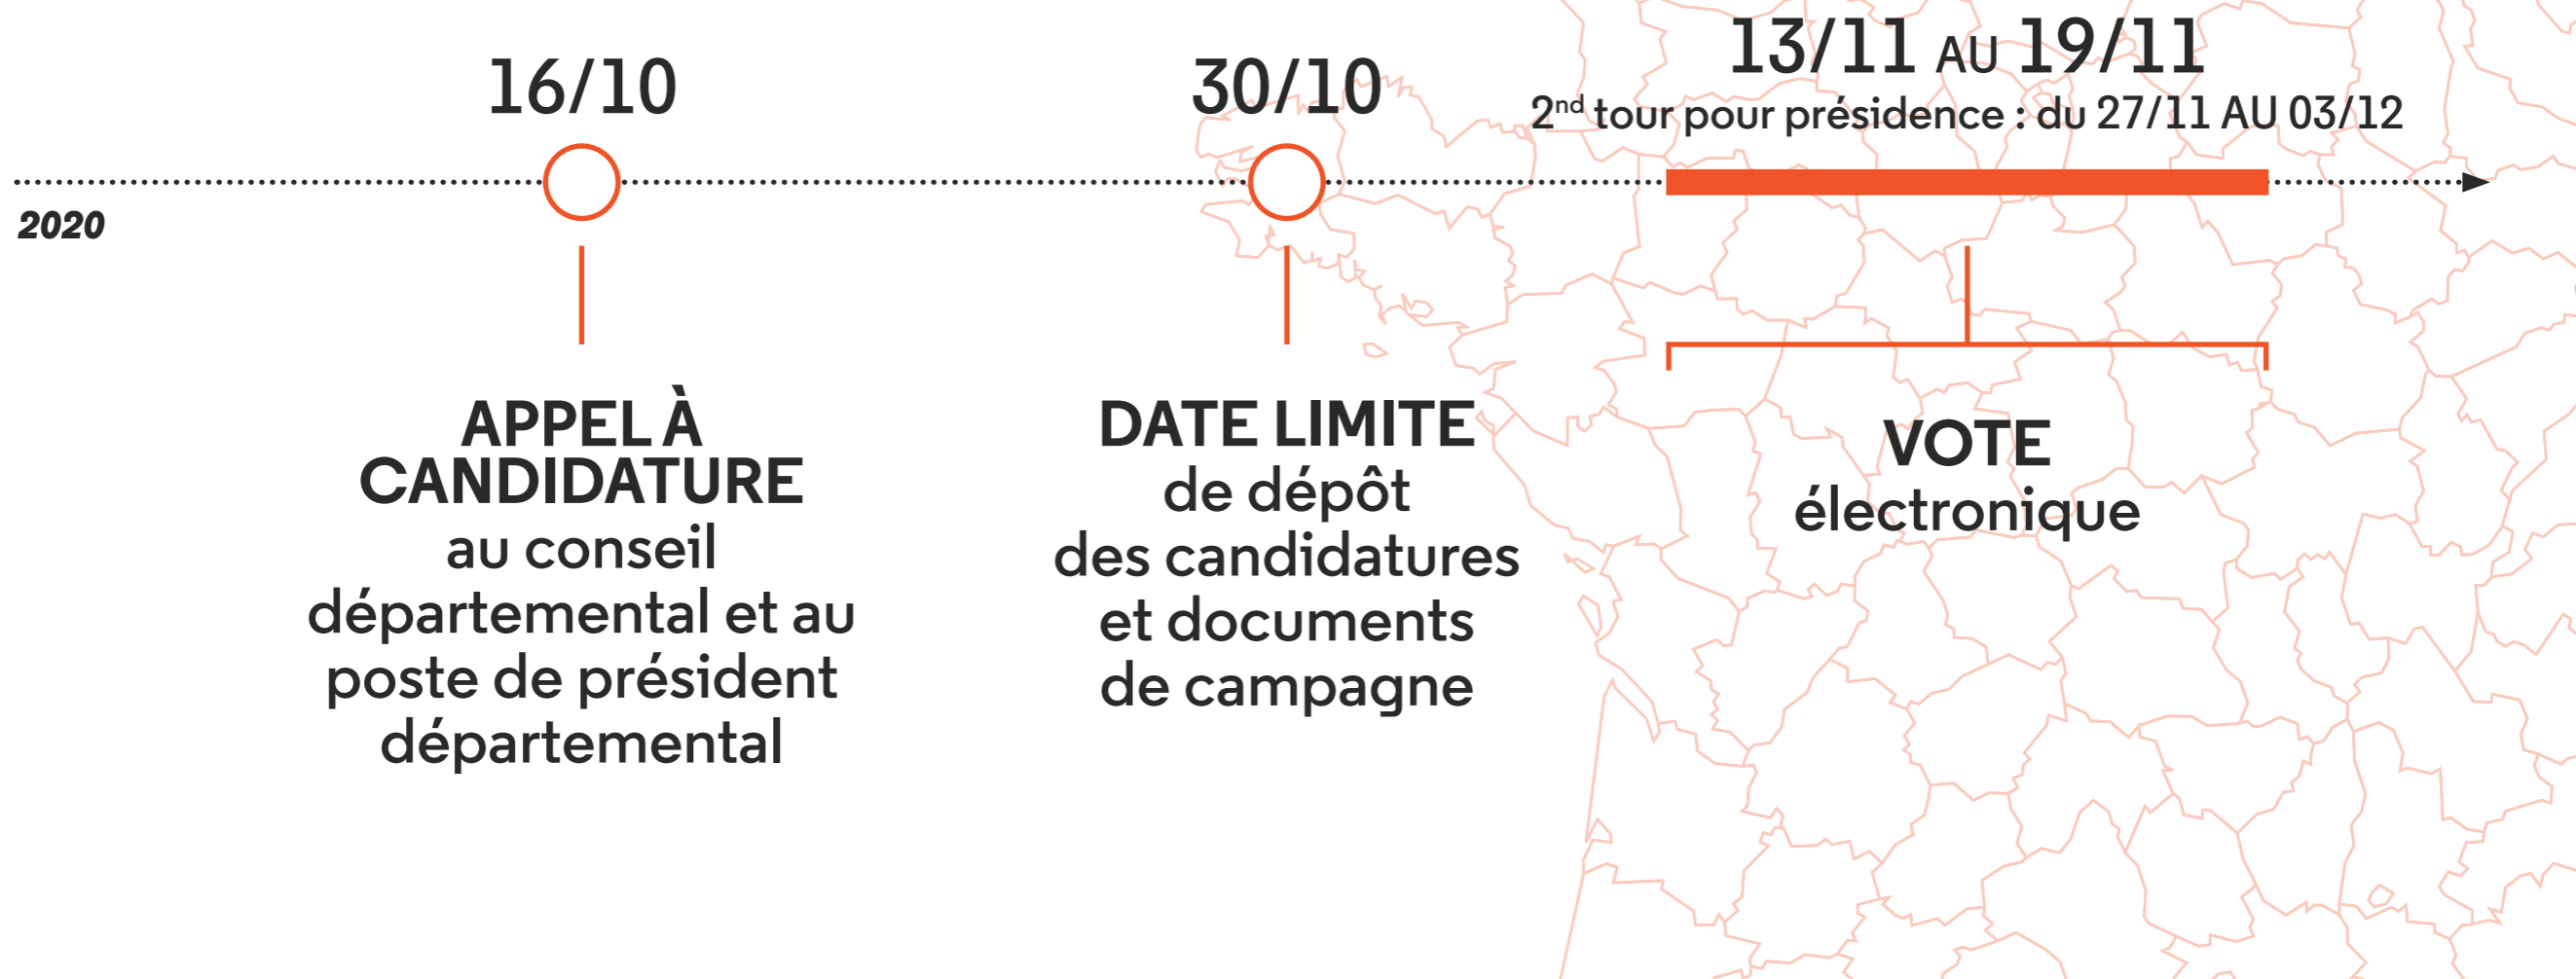

**CALENDRIER
DES ÉLECTIONS INTERNES**
2020

ÉLECTIONS DÉPARTEMENTALES ET RÉGIONALES

ÉLECTION DU CONSEIL NATIONAL

ÉLECTION DU PRÉSIDENT

CONGRÈS

05/12 ET 06/12

2020

CONGRÈS

RÉCAPITULATIF

16/10

ÉLECTIONS DÉPARTEMENTALES ET RÉGIONALES 13 NOV. AU 19 NOV.

ÉLECTION DU CONSEIL NATIONAL 27 NOV. AU 03 DÉC.

ÉLECTION DU PRÉSIDENT 27 NOV. AU 03 DÉC.

CONGRÈS 5&6 DÉC.

2020

06/12