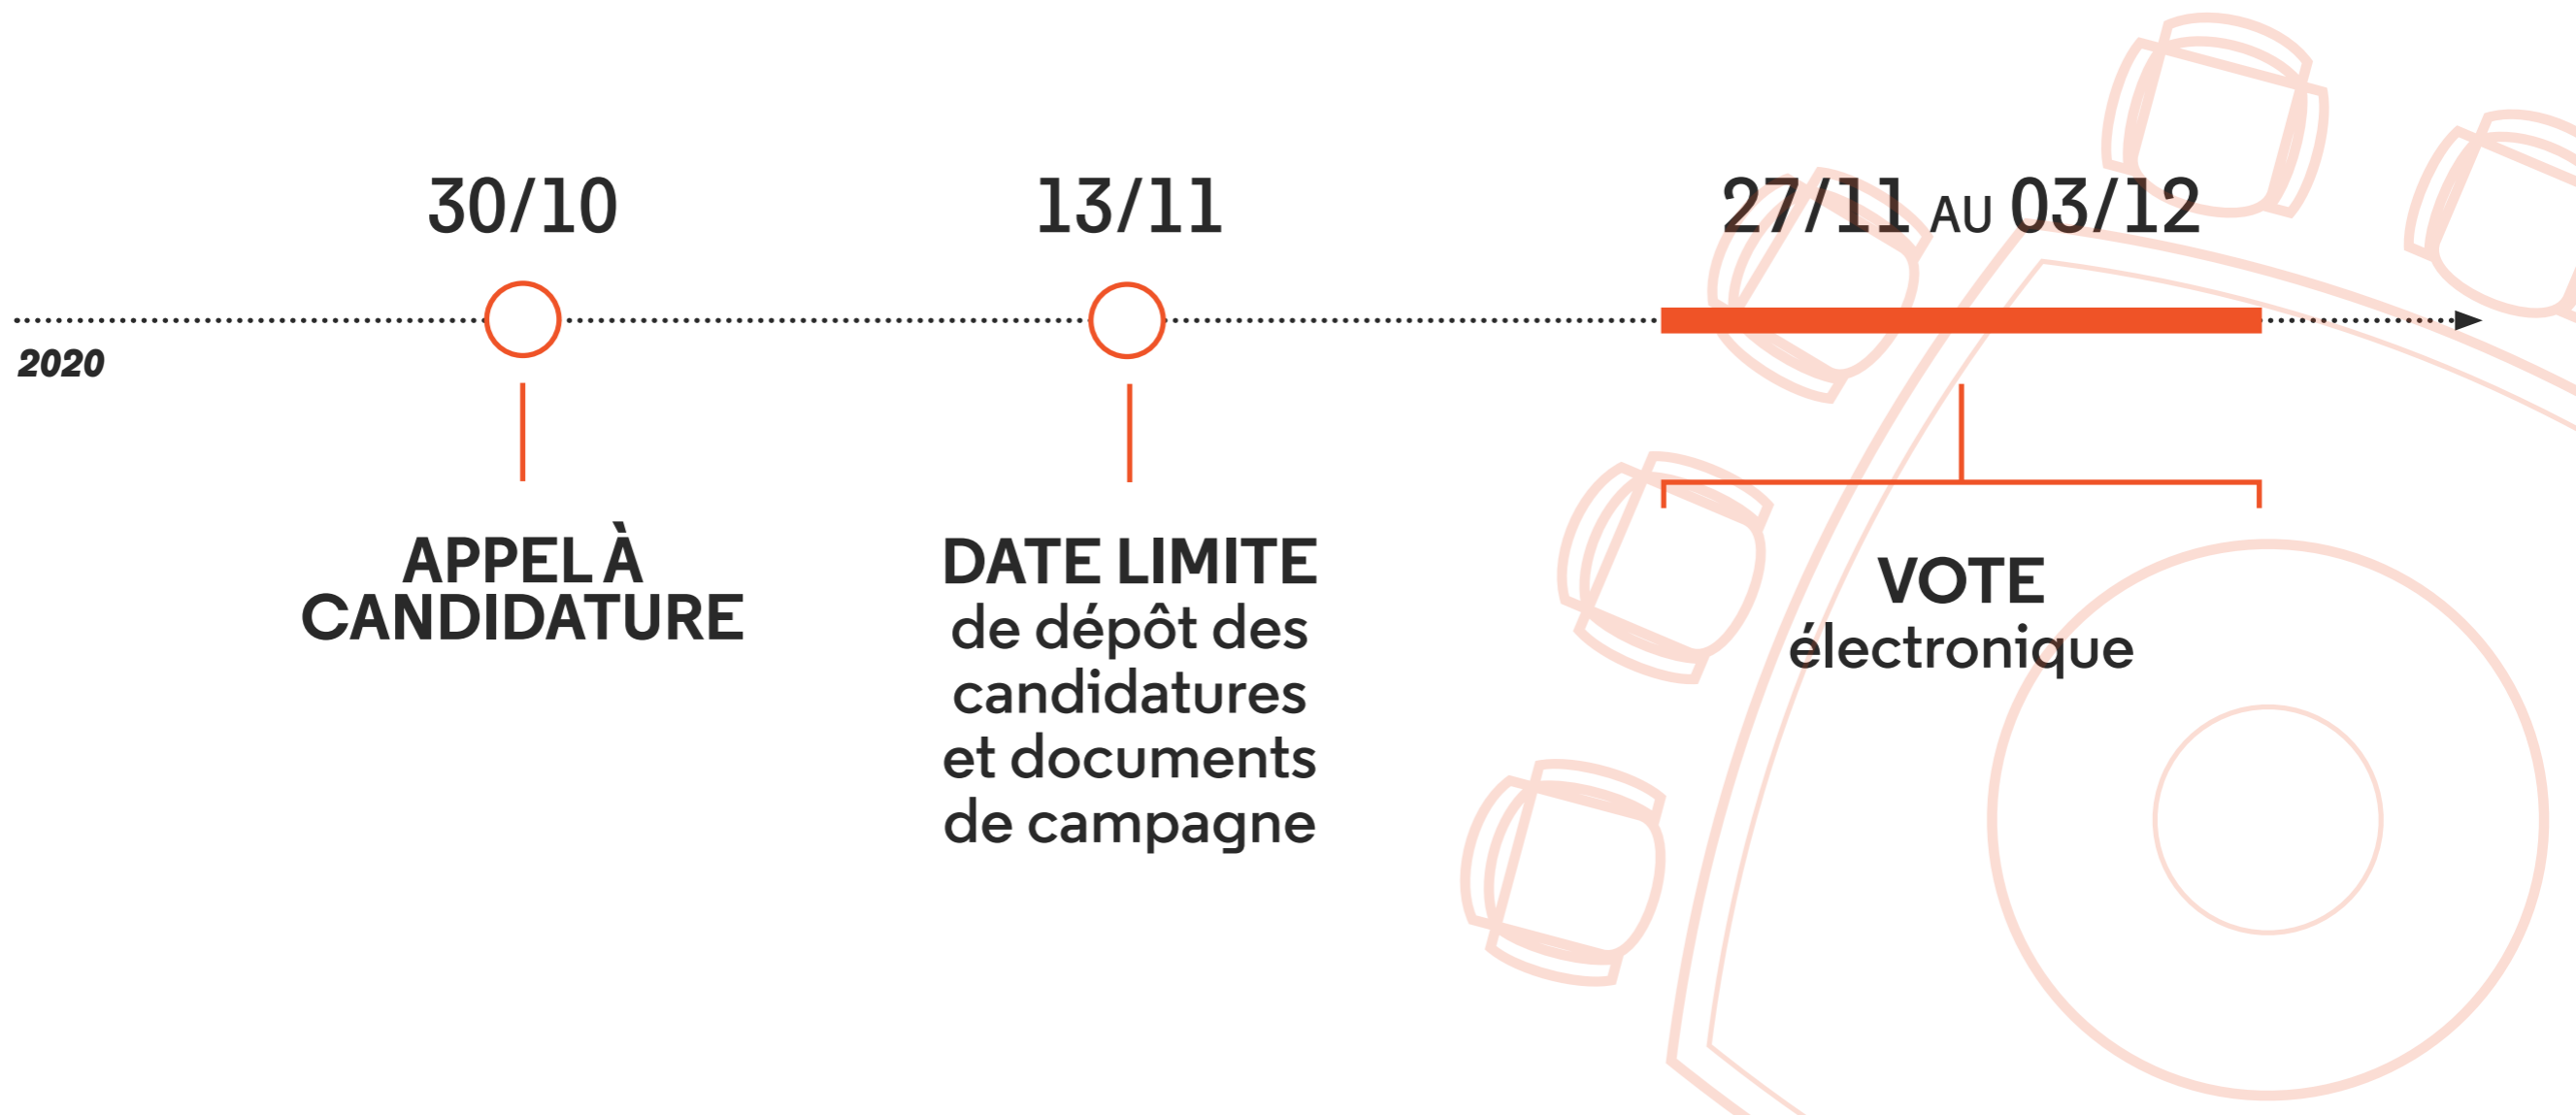

**CALENDRIER
DES ÉLECTIONS INTERNES**
2020

ÉLECTIONS DÉPARTEMENTALES ET RÉGIONALES

ÉLECTION DU CONSEIL NATIONAL

ÉLECTION DU PRÉSIDENT

CONGRÈS

05/12 ET 06/12

2020

CONGRÈS

RÉCAPITULATIF

16/10

ÉLECTIONS DÉPARTEMENTALES ET RÉGIONALES 13 NOV. AU 19 NOV.

ÉLECTION DU CONSEIL NATIONAL 27 NOV. AU 03 DÉC.

ÉLECTION DU PRÉSIDENT 27 NOV. AU 03 DÉC.

CONGRÈS 5&6 DÉC.

2020

06/12